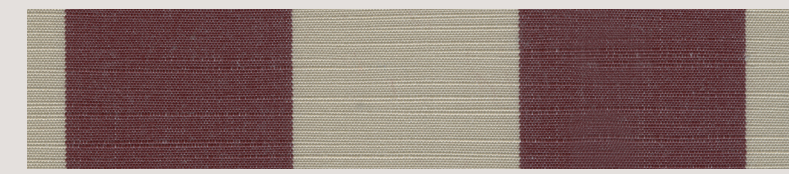

Características técnicas
Technical characteristics

	T AGORA PLAIN	T AGORA 5X5
Material / Fabric	Acrílico tintado masa 100% 100% Solution Dyed Acrylic	
Peso / Weight	280gr / m ²	260gr / m ²
Columna de agua / Water Repellency	200 mm	
Acabado / Finish	Sauleda Fabric Protector	
Longitud piezas / Length of rolls	50 ml	
Ancho / Width	160 cm · 63"	
Rapport	10 cm	
Aplicaciones / Applications		

**Quality is in
the details.**

Tandem

8455 TANDEM MARINO 5X5

8456 TANDEM BOTELLA 5X5

8453 TANDEM INTEGRAL 5X5

8457 TANDEM GRANATE 5X5

8458 TANDEM GRAFITO 5X5

8454 TANDEM GRAPE 5X5

Tandem

8442 TANDEM BLANCO
1200 T AGORA BLANCO

8443 TANDEM MARFIL
1209 T AGORA MARFIL

8441 TANDEM SAND
1211 T AGORA SAND

8452 TANDEM BEIGE
1201 T AGORA BEIGE

8444 TANDEM INTEGRAL
1207 T AGORA INTEGRAL

8449 TANDEM GRAPE
1206 T AGORA GRAPE